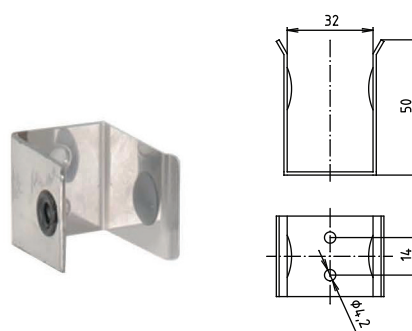

brzda / brake / Bremse:

Parametry / Features / Eigenschaften

šířka / width / Breite:	120 mm
výška / height / Höhe:	225 mm
hloubka / depth / Tiefe:	616 mm
materiál / material / Material:	nerez / stainless steel / rostfrei
povrch. úprava / finish / Oberfläche:	lesk / polished / poliert
záruka / warranty / Garantie:	6 let / 6 years / 6 Jahre
brzda / brake / Bremse:	nerez / stainless steel / rostfrei